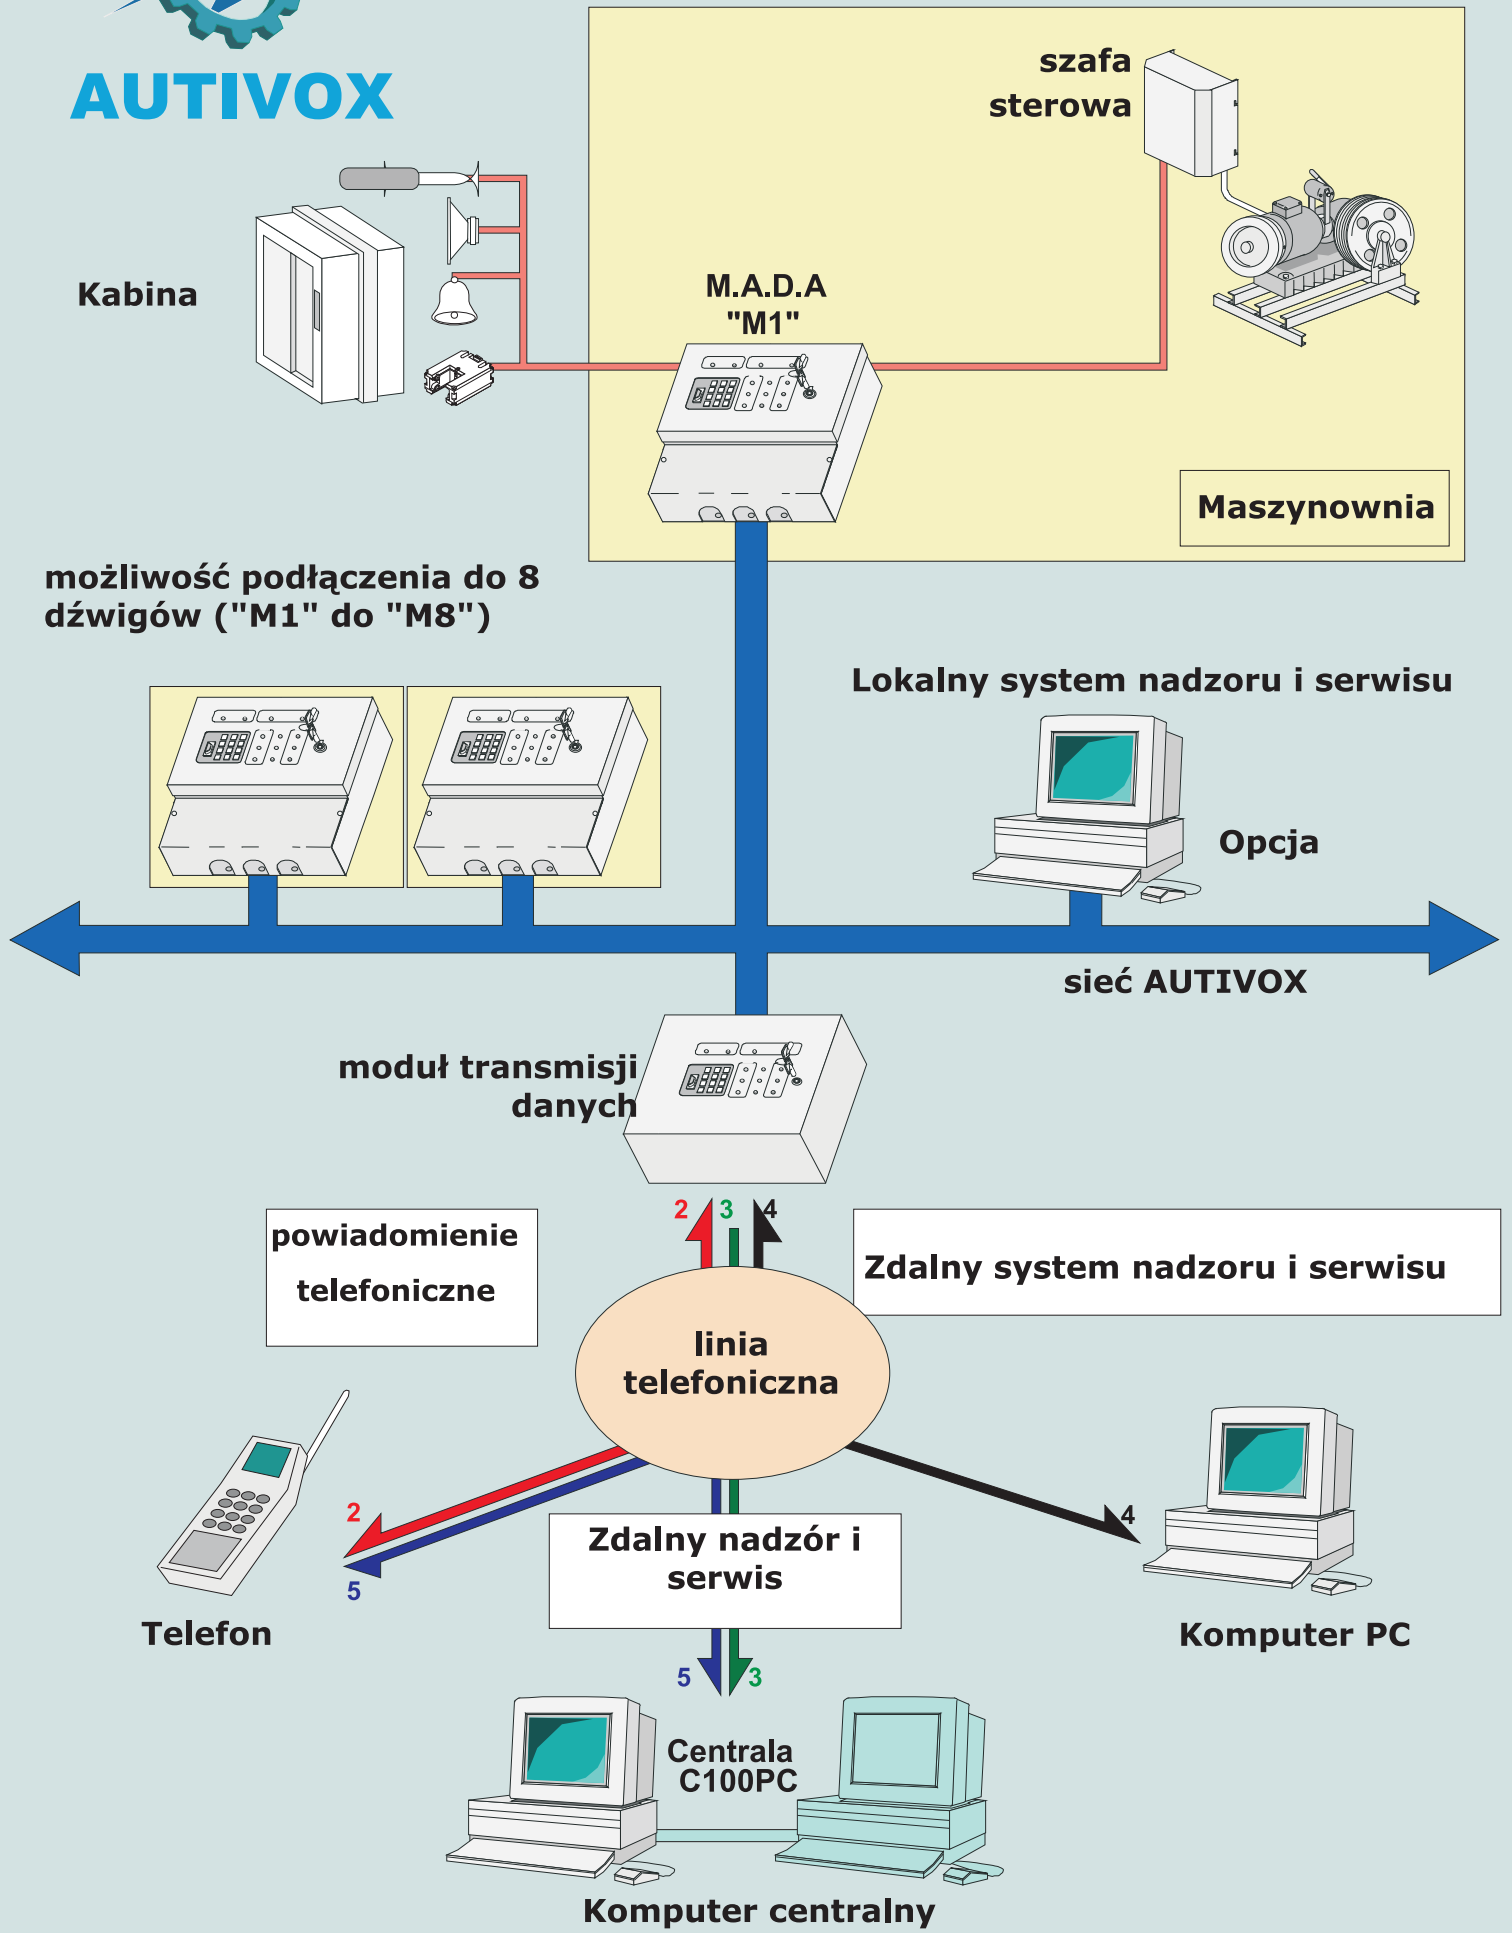

System kontrolno - diagnostyczny

AUTIVOX

dla pojedynczego dźwigu : Serial M.A.D.A. + moduł transmisji danych = M.A.T.1 (w jednej obudowie)