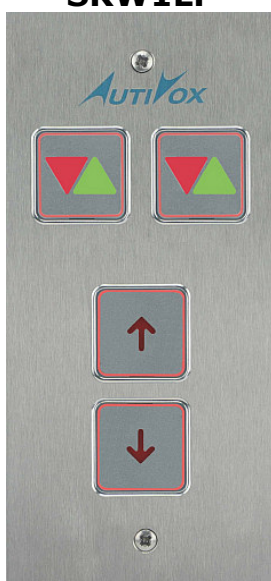

## Podtynkowe kasety wezwań serii K325

### Konfiguracja zawiera następujące elementy:

Pokrywę wykonaną ze stali nierdzewnej, szlifowanej o grubości 1,5mm, wraz z wiązką podłączeniową prefabrykowaną; elementy montażowe; puszka jako wyposażenie opcjonalne

Nazwa	Kod
Kaseta wezwań z jednym przyciskiem	<b>SKW1</b>
Kaseta wezwań z przyciskiem i strzałkami kierunku	<b>SKW1LP</b>
Kaseta wezwań z 1 przyciskiem i strzałkami kierunku SIMPLEX	<b>SKW1L</b>
Kaseta wezwań 1 przyciskiem i strzałkami kierunku DUPLEX	<b>SKW1G</b>
Kaseta wezwań z 2 przyciskami i strzałkami kierunku SIMPLEX	<b>SKW2L</b>
Kaseta wezwań z 2 przyciskami i strzałkami kierunku DUPLEX	<b>SKW2G</b>
Kaseta wezwań z 1 przyciskiem i wyświetlaczem LED 25mm	<b>SKW1W_25LED</b>
Kaseta wezwań z 2 przyciskami i wyświetlaczem LED 25mm	<b>SKW2W_25LED</b>
Puszka podtynkowa, ocynkowana przepustami PCV	<b>PUSZKA</b>

**SKW1**

**SKW1LP**

**SKW1L**

**SKW1G**

**SKW2L**

**SKW2G**

**SKW1W\_25LED**

**SKW2W\_25LED**