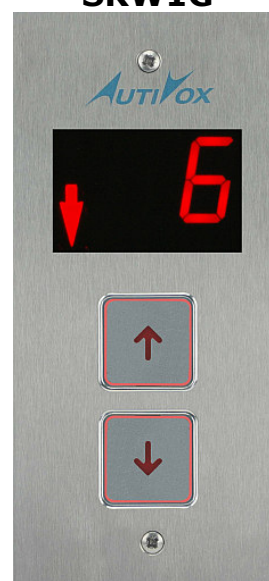

## Podtynkowe kasety wezwań serii K325

Nazwa	Kod
Kaseta wezwań z jednym przyciskiem	<b>SKW1</b>
Kaseta wezwań z przyciskiem i strzałkami kierunku	<b>SKW1LP</b>
Kaseta wezwań z 1 przyciskiem i strzałkami kierunku SIMPLEX	<b>SKW1L</b>
Kaseta wezwań 1 przyciskiem i strzałkami kierunku DUPLEX	<b>SKW1G</b>
Kaseta wezwań z 2 przyciskami i strzałkami kierunku SIMPLEX	<b>SKW2L</b>
Kaseta wezwań z 2 przyciskami i strzałkami kierunku DUPLEX	<b>SKW2G</b>
Kaseta wezwań z 1 przyciskiem i wyświetlaczem LED 25mm	<b>SKW1W_25LED</b>
Kaseta wezwań z 2 przyciskami i wyświetlaczem LED 25mm	<b>SKW2W_25LED</b>
Puszka podtynkowa, ocynkowana przepustami PCV	<b>PUSZKA</b>

**SKW1**

**SKW1LP**

**SKW1L**

**SKW1G**

**SKW2L**

**SKW2G**

**SKW1W\_25LED**

**SKW2W\_25LED**