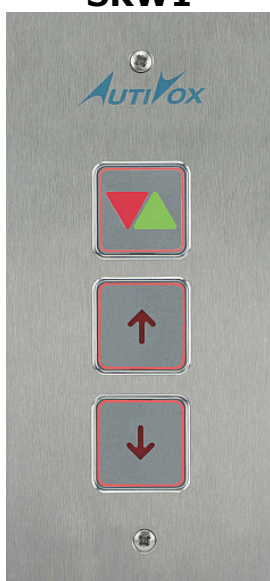

## Podtynkowe kasety wezwań serii K325

### Konfiguracja zawiera następujące elementy:

Pokrywę wykonaną ze stali nierdzewnej, szlifowanej o grubości 1,5mm, wraz z wiązką podłączeniową prefabrykowaną; elementy montażowe; puszka jako wyposażenie opcjonalne

Nazwa	Kod
Kaseta wezwań z jednym przyciskiem	<b>SKW1</b>
Kaseta wezwań z przyciskiem i strzałkami kierunku	<b>SKW1LP</b>
Kaseta wezwań z 1 przyciskiem i strzałkami kierunku SIMPLEX	<b>SKW1L</b>
Kaseta wezwań 1 przyciskiem i strzałkami kierunku DUPLEX	<b>SKW1G</b>
Kaseta wezwań z 2 przyciskami i strzałkami kierunku SIMPLEX	<b>SKW2L</b>
Kaseta wezwań z 2 przyciskami i strzałkami kierunku DUPLEX	<b>SKW2G</b>
Kaseta wezwań z 1 przyciskiem i wyświetlaczem LED 25mm	<b>SKW1W_25LED</b>
Kaseta wezwań z 2 przyciskami i wyświetlaczem LED 25mm	<b>SKW2W_25LED</b>
Puszka podtynkowa, ocynkowana przepustami PCV	<b>PUSZKA</b>

**SKW1**

**SKW1LP**

**SKW1L**

**SKW1G**

**SKW2L**

**SKW2G**

**SKW1W\_25LED**

**SKW2W\_25LED**