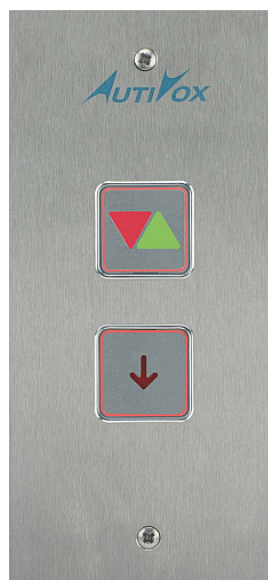

Podtynkowe kasety wezwań serii K325

Konfiguracja zawiera następujące elementy:

Pokrywę wykonaną ze stali nierdzewnej, szlifowanej o grubości 1,5mm, wraz z wiązką podłączeniową prefabrykowaną; elementy montażowe; puszka jako wyposażenie opcjonalne

Nazwa	Kod
Kaseta wezwań z jednym przyciskiem	SKW1
Kaseta wezwań z przyciskiem i strzałkami kierunku	SKW1LP
Kaseta wezwań z 1 przyciskiem i strzałkami kierunku SIMPLEX	SKW1L
Kaseta wezwań 1 przyciskiem i strzałkami kierunku DUPLEX	SKW1G
Kaseta wezwań z 2 przyciskami i strzałkami kierunku SIMPLEX	SKW2L
Kaseta wezwań z 2 przyciskami i strzałkami kierunku DUPLEX	SKW2G
Kaseta wezwań z 1 przyciskiem i wyświetlaczem LED 25mm	SKW1W_25LED
Kaseta wezwań z 2 przyciskami i wyświetlaczem LED 25mm	SKW2W_25LED
Puszka podtynkowa, ocynkowana przepustami PCV	PUSZKA

- **Napięcie sterujące 24VDC, pobór prądu podświetlania 15mA**
- **Maksymalny pobór prądu wyświetlacza (przy 24VDC) - 35mA (LED),**
- **Dokładne informacje techniczne znajdują się katalogu technicznym kaset wezwań.**

SKW1L