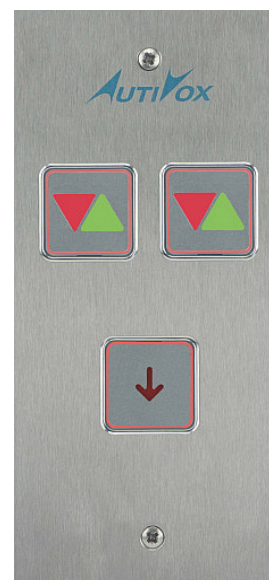

Podtynkowe kasety wezwań serii K325

Konfiguracja zawiera następujące elementy:

Pokrywę wykonaną ze stali nierdzewnej, szlifowanej o grubości 1,5mm, wraz z wiązką podłączeniową prefabrykowaną; elementy montażowe; puszka jako wyposażenie opcjonalne

Nazwa	Kod
Kaseta wezwań z jednym przyciskiem	SKW1
Kaseta wezwań z przyciskiem i strzałkami kierunku	SKW1LP
Kaseta wezwań z 1 przyciskiem i strzałkami kierunku SIMPLEX	SKW1L
Kaseta wezwań 1 przyciskiem i strzałkami kierunku DUPLEX	SKW1G
Kaseta wezwań z 2 przyciskami i strzałkami kierunku SIMPLEX	SKW2L
Kaseta wezwań z 2 przyciskami i strzałkami kierunku DUPLEX	SKW2G
Kaseta wezwań z 1 przyciskiem i wyświetlaczem LED 25mm	SKW1W_25LED
Kaseta wezwań z 2 przyciskami i wyświetlaczem LED 25mm	SKW2W_25LED
Puszka podtynkowa, ocynkowana przepustami PCV	PUSZKA

- **Napięcie sterujące 24VDC, pobór prądu podświetlania 15mA**
- **Maksymalny pobór prądu wyświetlacza (przy 24VDC) - 35mA (LED),**
- **Dokładne informacje techniczne znajdują się katalogu technicznym kaset wezwań.**

SKW1G