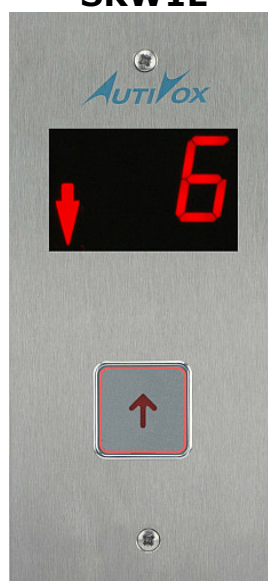

## Podtynkowe kasety wezwań serii K325

Nazwa	Kod
Kaseta wezwań z jednym przyciskiem	<b>SKW1</b>
Kaseta wezwań z przyciskiem i strzałkami kierunku	<b>SKW1LP</b>
Kaseta wezwań z 1 przyciskiem i strzałkami kierunku SIMPLEX	<b>SKW1L</b>
Kaseta wezwań 1 przyciskiem i strzałkami kierunku DUPLEX	<b>SKW1G</b>
Kaseta wezwań z 2 przyciskami i strzałkami kierunku SIMPLEX	<b>SKW2L</b>
Kaseta wezwań z 2 przyciskami i strzałkami kierunku DUPLEX	<b>SKW2G</b>
Kaseta wezwań z 1 przyciskiem i wyświetlaczem LED 25mm	<b>SKW1W_25LED</b>
Kaseta wezwań z 2 przyciskami i wyświetlaczem LED 25mm	<b>SKW2W_25LED</b>
Puszka podtynkowa, ocynkowana przepustami PCV	<b>PUSZKA</b>

**SKW1**

**SKW1LP**

**SKW1L**

**SKW1G**

**SKW2L**

**SKW2G**

**SKW1W\_25LED**

**SKW2W\_25LED**