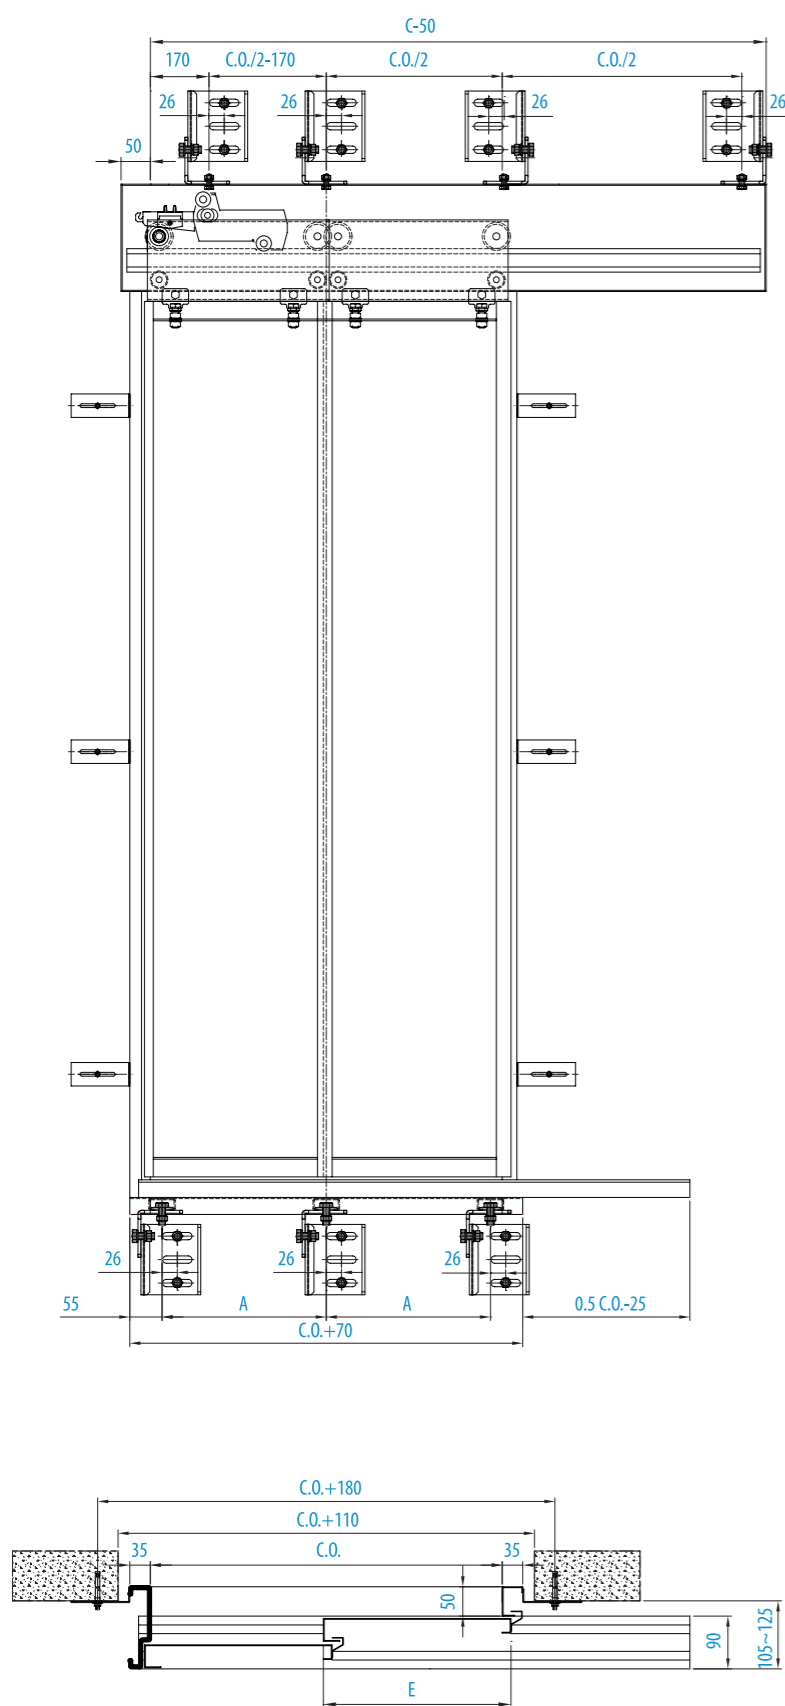

Drzwi ELDOR - wersja modernizacyjna, ościeżnice 35mm x 50mm

Drzwi ELDOR - wersja modernizacyjna, ościeżnice 35mm x 50mm

CO	750	800	900
C	1225	1300	1450
A	325	350	267
E	395	420	470
S	3	3	4
T	5	5	6

S – ilość wsporników progów  
T – ilość wsporników ogółem

CO	750	800	900
A	527	562	702
G	0	0	0
J	0	0	0
K	0	0	0
F	2	2	1
C	1175	1250	1400
E	395	420	470
Masa (kg)	66	70	79
Czas (sek)	1,74	1,8	1,91