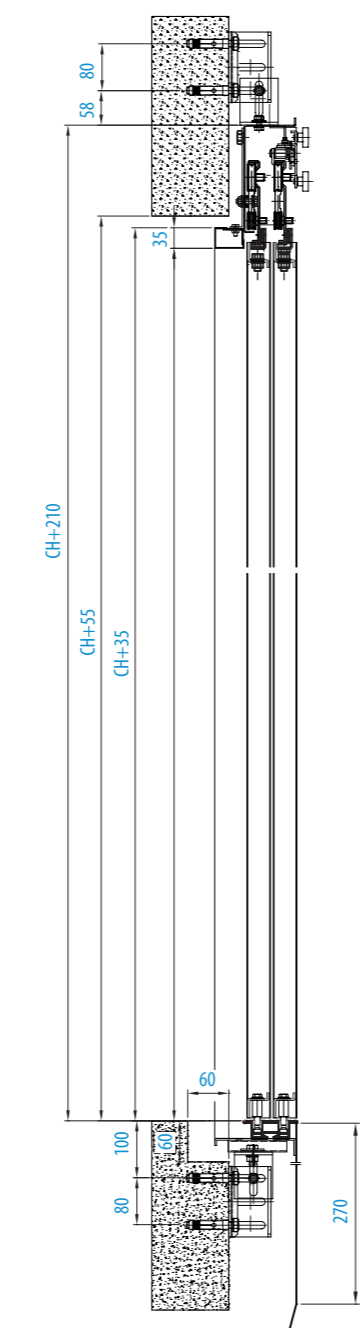

Drzwi ELDOR - wersja modernizacyjna, ościeżnice 35mm x 50mm

Drzwi ELDOR - wersja modernizacyjna, ościeżnice 35mm x 50mm

CO	750	800	900
C	1225	1300	1450
A	325	350	267
E	395	420	470
S	3	3	4
T	5	5	6

S – ilość wsporników progów  
T – ilość wsporników ogółem

CO	750	800	900
A	527	562	702
G	0	0	0
J	0	0	0
K	0	0	0
F	2	2	1
C	1175	1250	1400
E	395	420	470
Masa (kg)	66	70	79
Czas (sek)	1,74	1,8	1,91