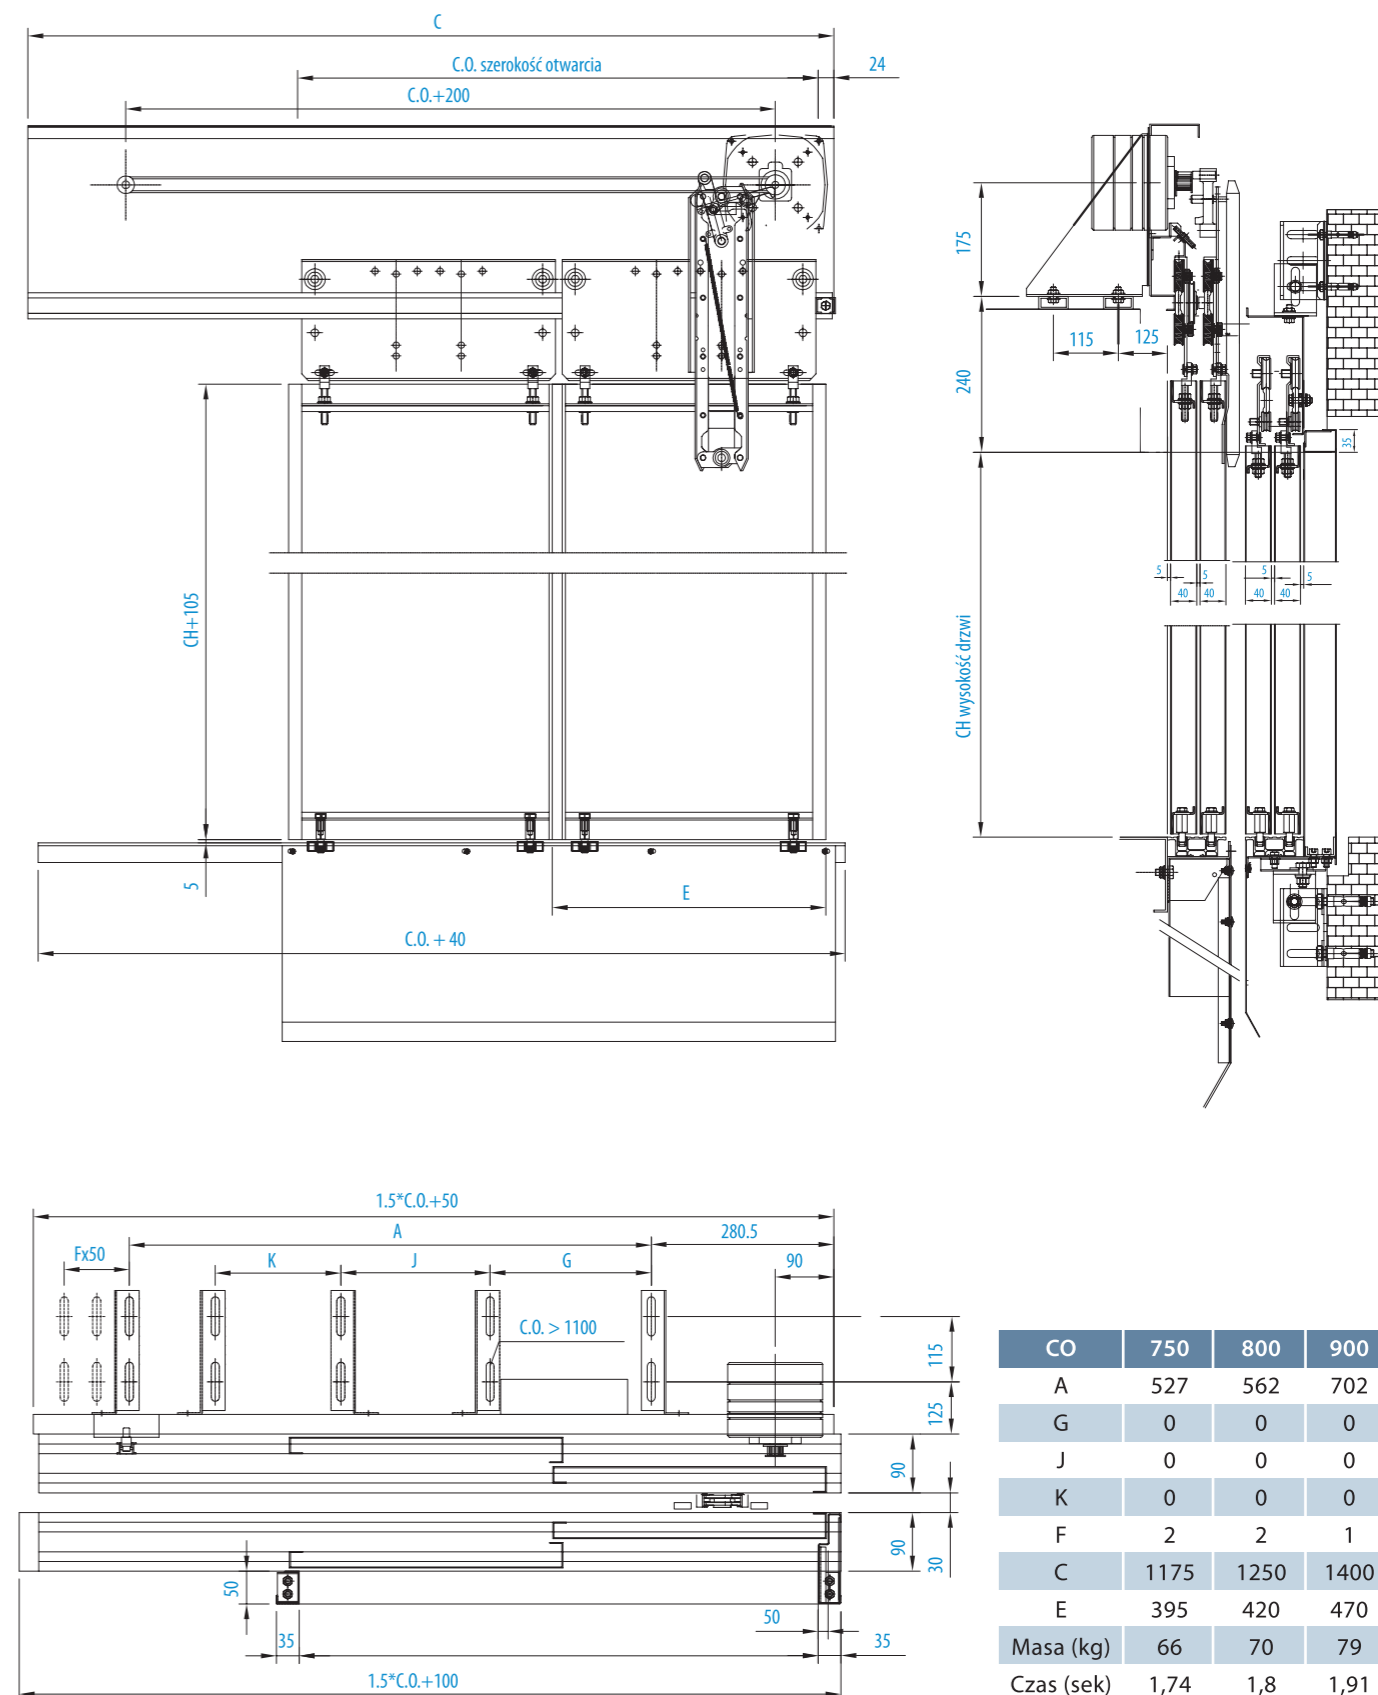

Drzwi ELDOR - wersja modernizacyjna, ościeżnice 35mm x 50mm

Drzwi ELDOR - wersja modernizacyjna, ościeżnice 35mm x 50mm

CO	750	800	900
C	1225	1300	1450
A	325	350	267
E	395	420	470
S	3	3	4
T	5	5	6

S – ilość wsporników progów  
T – ilość wsporników ogółem

CO	750	800	900
A	527	562	702
G	0	0	0
J	0	0	0
K	0	0	0
F	2	2	1
C	1175	1250	1400
E	395	420	470
Masa (kg)	66	70	79
Czas (sek)	1,74	1,8	1,91